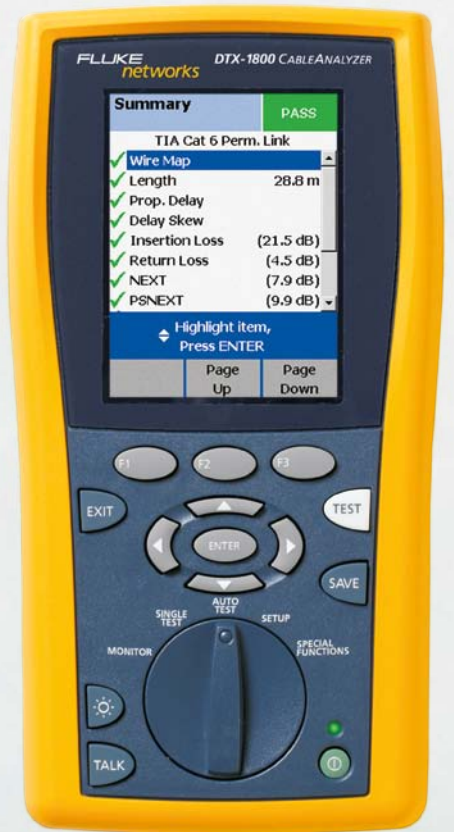

FLUKE
networks®

We know networks.